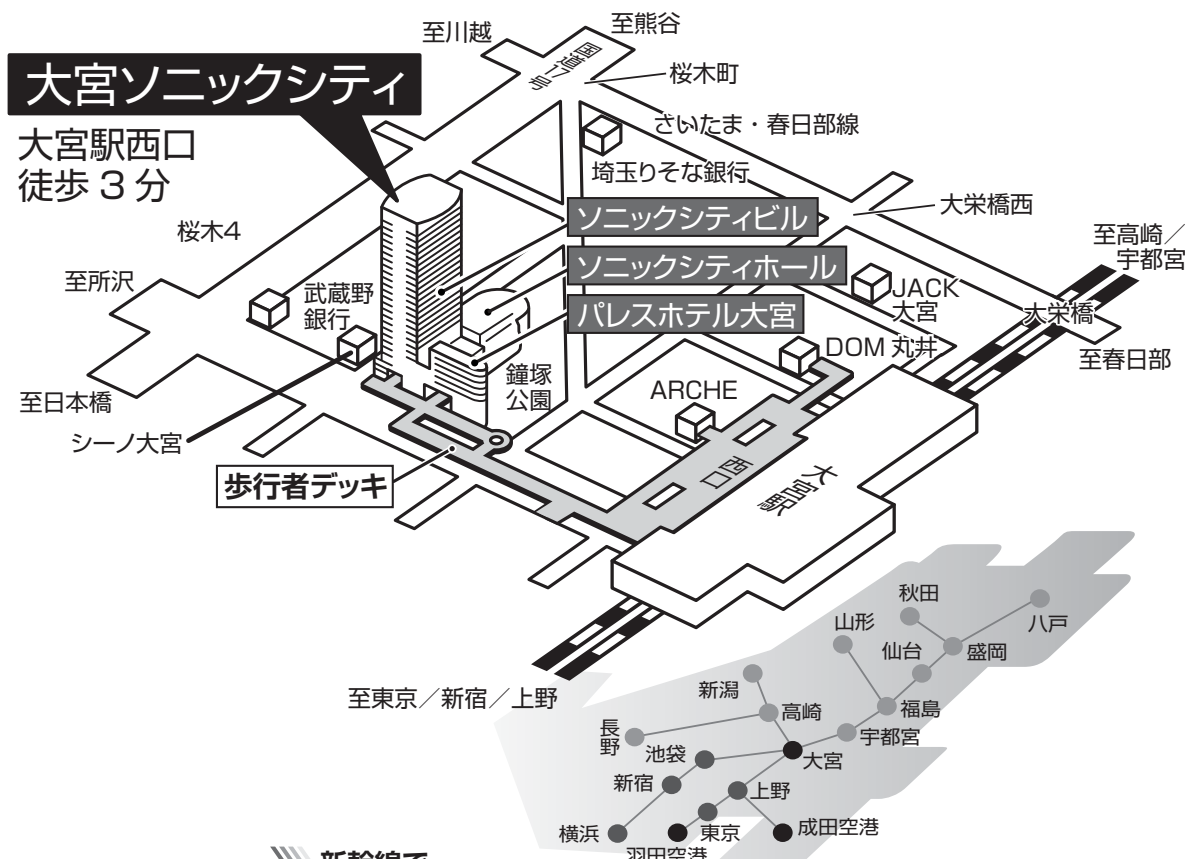

Access to Omiya Sonic City

新幹線で

在来線で

在来線で

●お車でお越しの場合 首都高速道路埼玉大宮線 [新都心西IC] より1km

●駐車場 ソニックシティ地下駐車場……30分/200円 利用時間/7:00~23:00

大宮ソニックシティ施設のご案内

受付：ソニックシティホール 4F ロビー
会場：ソニックシティホール 4F 国際会議室
世話人会：ソニックシティビル 7F 701会議室

懇親会のご案内

会 場：パレスホテル大宮 4F ローズルーム

日 時：7月23日(金) 19:30 ~