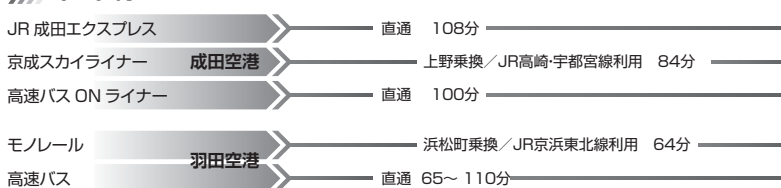

Access to Omiya Sonic City

新幹線で

在来線で

在来線で

●お車でお越しの場合 首都高速道路埼玉大宮線 [新都心西IC] より1km

●駐車場 ソニックシティ地下駐車場……30分/200円 利用時間/7:00~23:00

大宮ソニックシティ施設のご案内

受付：ソニックシティホール 4F ロビー
会場：ソニックシティホール 4F 国際会議室
世話人会：ソニックシティビル 7F 701会議室

懇親会のご案内

会 場：パレスホテル大宮 4F ローズルーム

日 時：7月23日(金) 19:30 ~