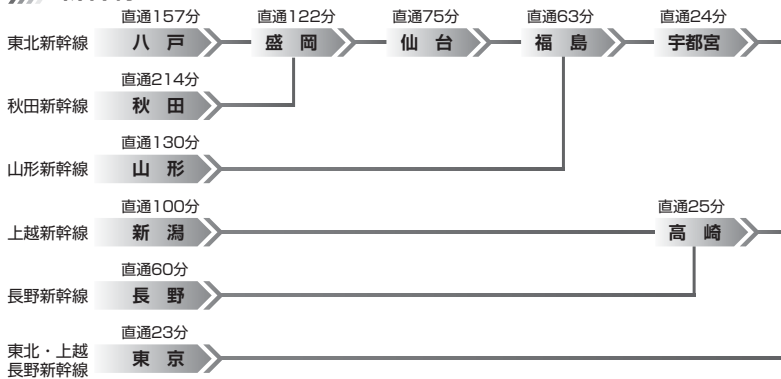

Access to Omiya Sonic City

新幹線で

在来線で

在来線で

●お車でお越しの場合 首都高速道路埼玉大宮線 [新都心西IC] より1km

●駐車場 ソニックシティ地下駐車場……30分/200円 利用時間/7:00~23:00

大宮ソニックシティ施設のご案内

受付：ソニックシティホール 4F ロビー
会場：ソニックシティホール 4F 国際会議室
世話人会：ソニックシティビル 7F 701会議室

懇親会のご案内

会 場：パレスホテル大宮 4F ローズルーム

日 時：7月23日(金) 19:30 ~